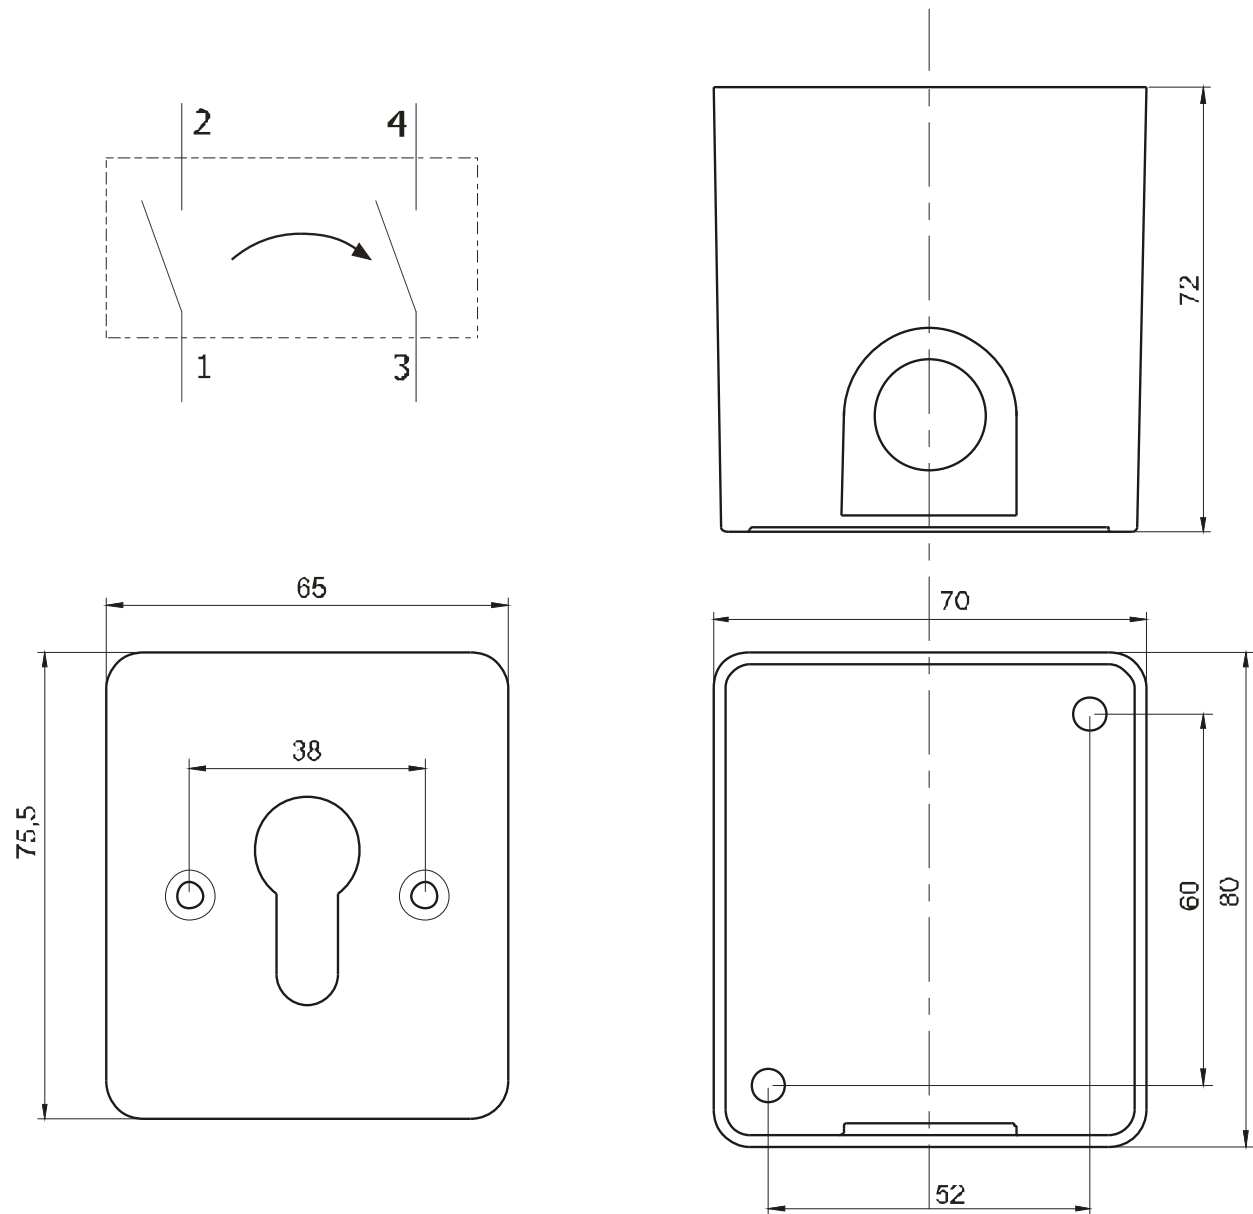

Инструкция по подключению устройства разблокировки ST-ES120SM

Технические параметры

Параметры	Значение
Модель:	ST-ES120SM
Тип монтажа:	Накладной
Особенности:	Управляемый ключом переключатель, ключ изымается в обоих положениях.
Контакты:	2 группы: ОБЩ, НР (или НЗ)
Коммутируемая мощность:	10 А, 12/24 В DC; 10 А, 220 В AC
Класс защиты:	IP55
Рабочая температура:	от -30 до +55 °С без конденсации
Рабочая влажность:	20% - 90%
Габариты:	70x80x72 мм